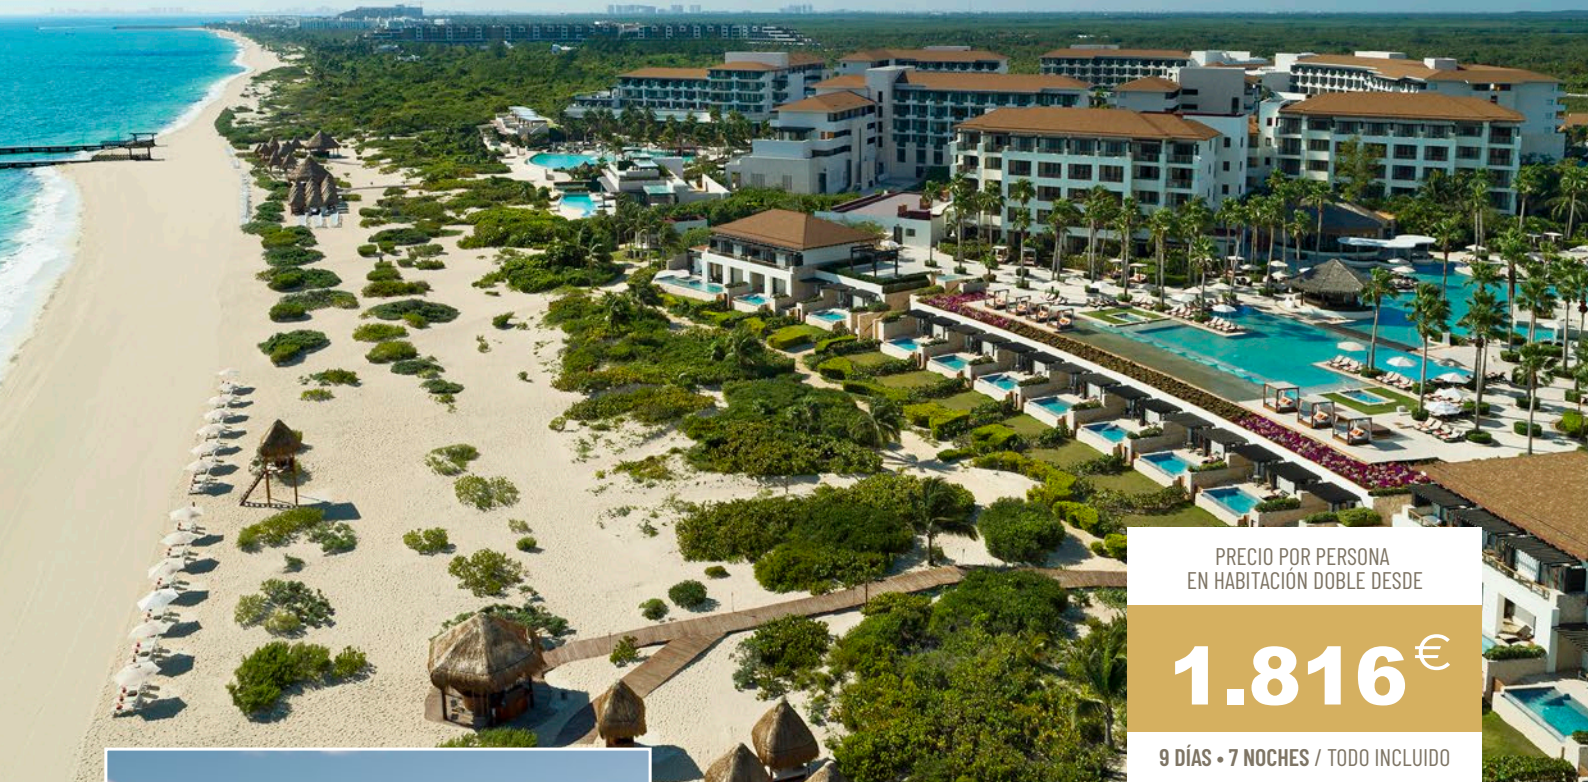

WORLD
OF
HYATT®

Inclusive
COLLECTION

SECRETS®
Playa Mujeres
GOLF & SPA RESORT

PRECIO POR PERSONA
EN HABITACIÓN DOBLE DESDE

1.816 €

9 DÍAS • 7 NOCHES / TODO INCLUIDO

Secrets® Playa Mujeres Golf & Spa Resort 5* Lujo (+18)

Playa Mujeres • Zona exclusiva al norte de Cancún

Resort solo adultos ubicado en una comunidad privada frente al Caribe, a 35 minutos del aeropuerto de Cancún. Ofrece una experiencia de alto nivel con gastronomía gourmet, servicio 24h y acceso a las instalaciones de **Dreams® Playa Mujeres Golf & Spa Resort**, ampliando las opciones durante la estancia en un entorno cuidado y exclusivo.

Claves del resort

- 424 suites con diferentes tipologías: vista jardín, vista parcial o frontal al mar y swim out con acceso directo a piscina.
- 9 restaurantes gourmet + opciones gastronómicas 24h.
- 9 bares con bebidas premium ilimitadas.
- Acceso a restaurantes, bares y servicios de Dreams® Playa Mujeres Golf & Spa Resort.
- Campo de golf de 18 hoyos diseñado por Greg Norman.

- SOLO ADULTOS (+18)
- IDEAL PARA PAREJAS
- A 35 MIN DEL AEROPUERTO

19 RESORTS INCLUSIVE COLLECTION EN EL CARIBE DOMINICANO
26 RESORTS INCLUSIVE COLLECTION EN EL CARIBE MEXICANO

RESERVA

IMPRESSION
BY SECRETS